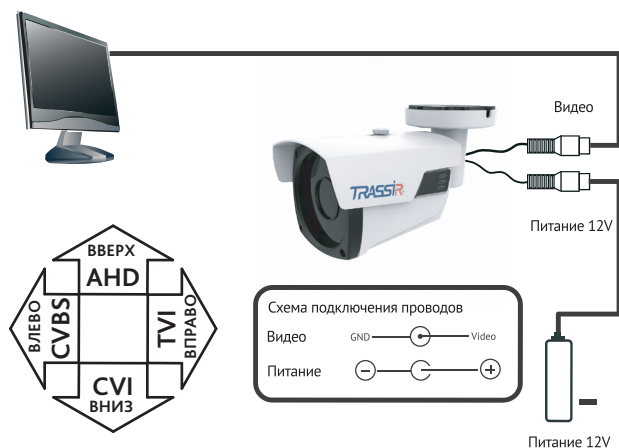

Ключевые особенности

- Разрешение 2Мп
- Механический ИК-фильтр
- Четыре режима работы: TVI / AHD / CVI / CVBS
- ИК-подсветка до 40 метров
- Широкий динамический диапазон (D-WDR)
- OSD-меню: управление с помощью джойстика или в интерфейсе регистратора
- Питание 12В DC

Торговая марка TRASSIR принадлежит крупной международной компании DSSL - производителю систем видеонаблюдения. Продукция компании DSSL представлена в филиалах и дилерских центрах на всей территории РФ, странах СНГ и Европы. В каждом представительстве функционируют поддержка и консультации.

Сегодня TRASSIR - это бренд международного уровня, включающий в себя видеокamеры и оптику для аналоговых и цифровых систем видеонаблюдения, созданных на базе инновационных технологий Active.

В собственной научно-технической лаборатории специалисты отслеживают, анализируют технологические новинки рынка и применяют инновационные решения в своих продуктах. Принципиальной задачей разработчиков является осуществление совместимости с решающим большинством существующего оборудования для систем видеонаблюдения.

Подключение

Данная камера имеет три режима работы: TVI, AHD и CVI, а также режим аналогового видео стандарта CVBS с разрешением PAL 960H. По умолчанию камера работает в стандарте TVI. Для переключения в другие режимы удерживайте в течении 5 сек кнопку OSD-джойстика в соответствующем направлении.