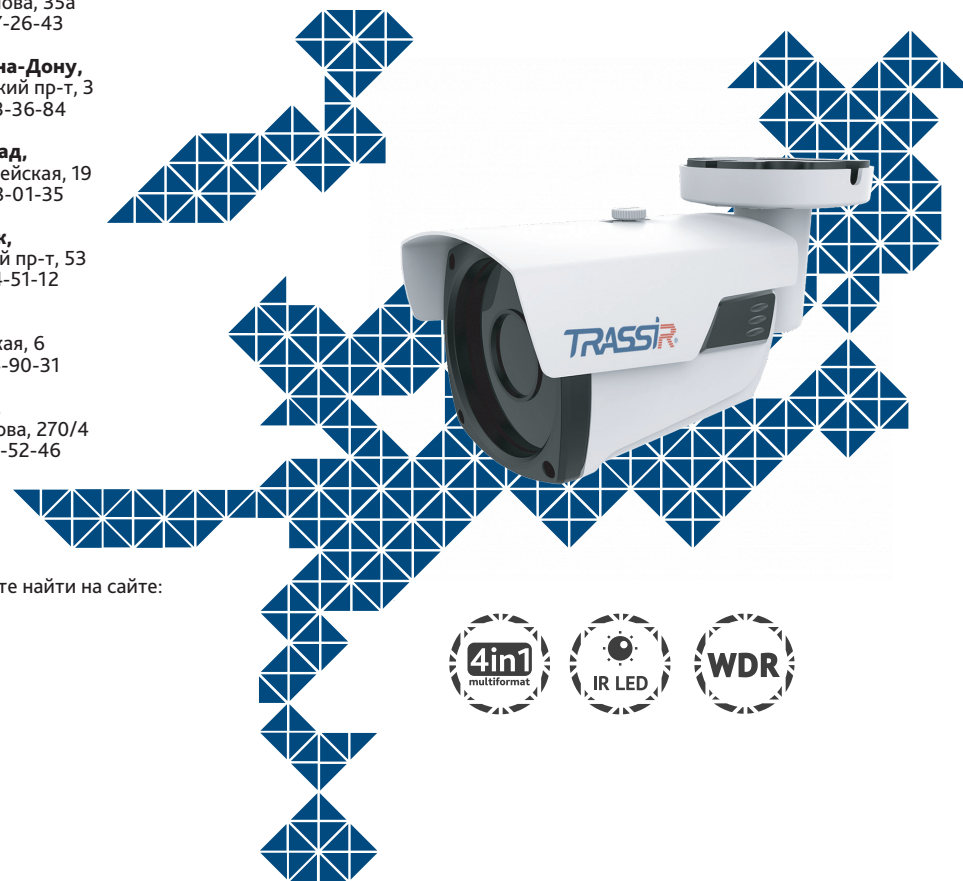

TR-H2B6

2МП уличная мультистандартная видеокамера с
вариофокальным объективом

TRASSIR®

Примечание:
Перед подключением камеры
прочитайте данное Руководство Пользователя!

Введение

Поздравляем вас с приобретением мультимедийной камеры TR-H2B6.