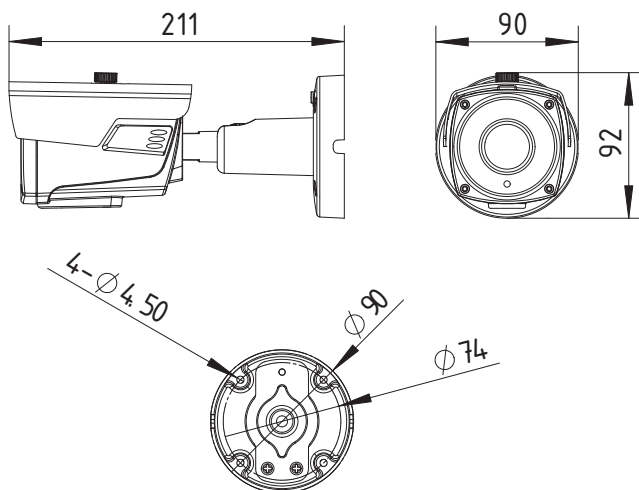

Размеры

Примечания

Блок питания должен соответствовать требованиям: выходное напряжение, ток, полярности и рабочая температура. При использовании камеры в условиях грозы обратите внимание на наличие громоотвода или отключите разъем питания. Избегайте использования устройств при слишком высоких или слишком низких температурах. Не устанавливайте камеру вблизи радиаторов и обогревателей. Не направляйте объектив камеры на солнце или яркие объекты. Это может повредить матрицу.

Проблемы и решения

Отсутствует изображение после подключения питания.

- Неверное напряжение питания, проверьте питание и правильность подключения.
- Проверьте правильность подключения кабеля.

Изображение с рябью помех.

- Возможно вызвано питанием переменным током, необходимо установить стабилизатор.
- Проверьте монитор и используйте периферийное оборудование.

Непрерывное изменение цвета фона изображения.

- Может быть вызвано электромагнитным полем люминесцентной лампы - это специфическое свойство аналоговых камер систем видеонаблюдения.
- Для улучшения изображения сократите количество люминесцентных ламп и увеличьте расстояние между камерой и люминесцентной лампой.

Срок службы данного изделия составляет 2 года.